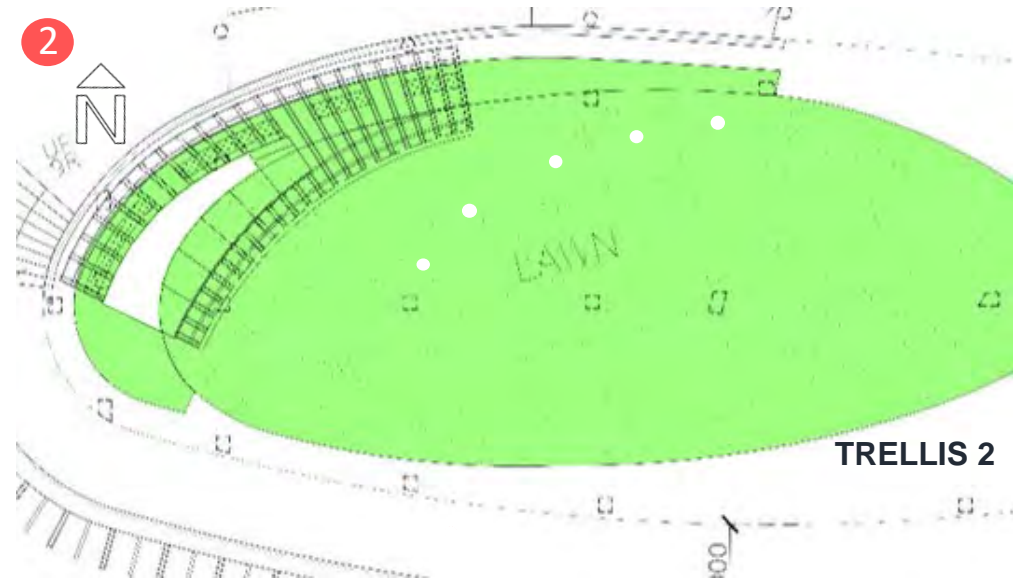

TRELLIS WITH SEATING