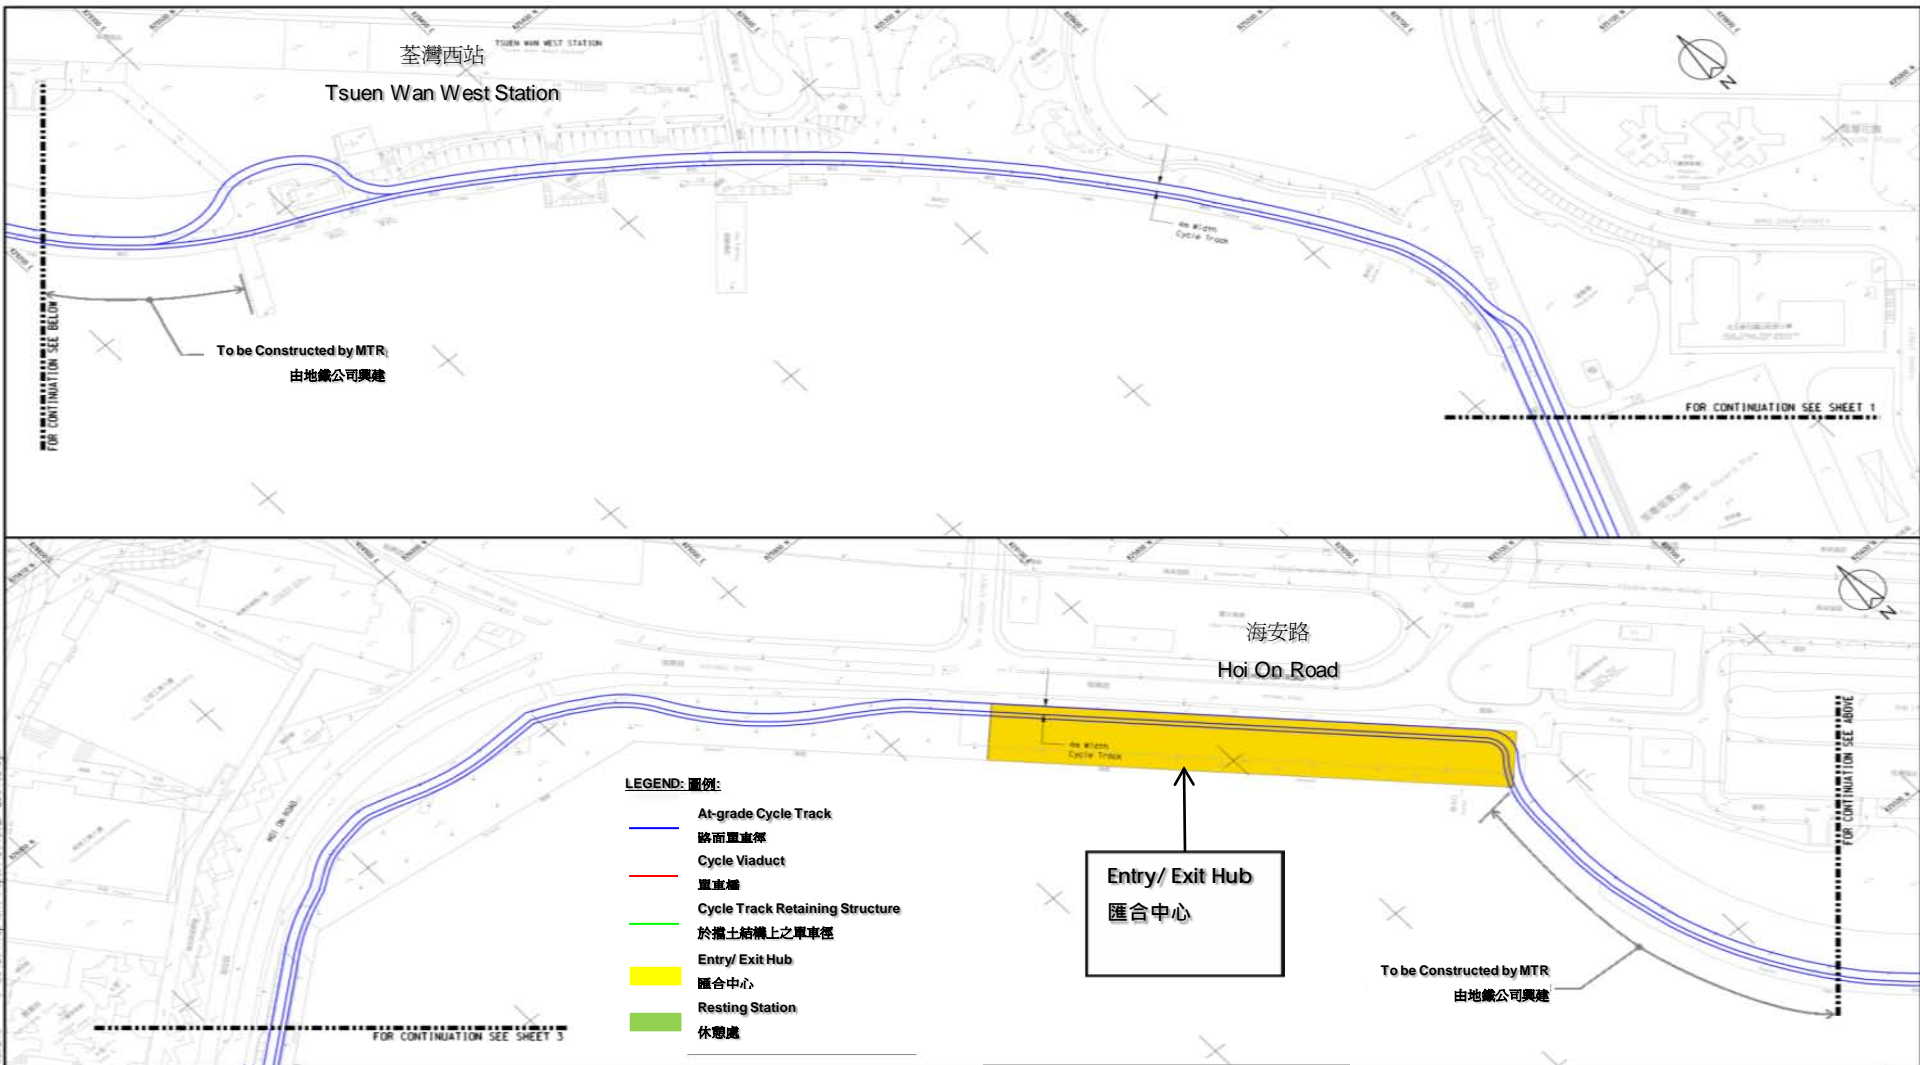

荃灣至屯門單車徑 – 前期工程 + 第一階段 (荃灣西至汀九段)

Cycle Track between Tsuen Wan and Tuen Mun – Advance Works

荃灣至屯門單車徑 - 前期工程

Cycle Track between Tsuen Wan and Tuen Mun – Advance Works

荃灣至屯門單車徑 - 前期工程

Cycle Track between Tsuen Wan and Tuen Mun – Advance Works + Stage 1 (Section from Tsuen Wan West to Ting Kau)

荃灣至屯門單車徑 - 前期工程 + 第一階段 (荃灣西至汀九段)

Cycle Track between Tsuen Wan and Tuen Mun – Stage 1

(Section from Tsuen Wan West to Ting Kau)

荃灣至屯門單車徑 – 第一階段 (荃灣西至汀九段)

Entry / Exit Hub at Hoi On Road 海安路 匯合中心

Public Toilet 洗手間