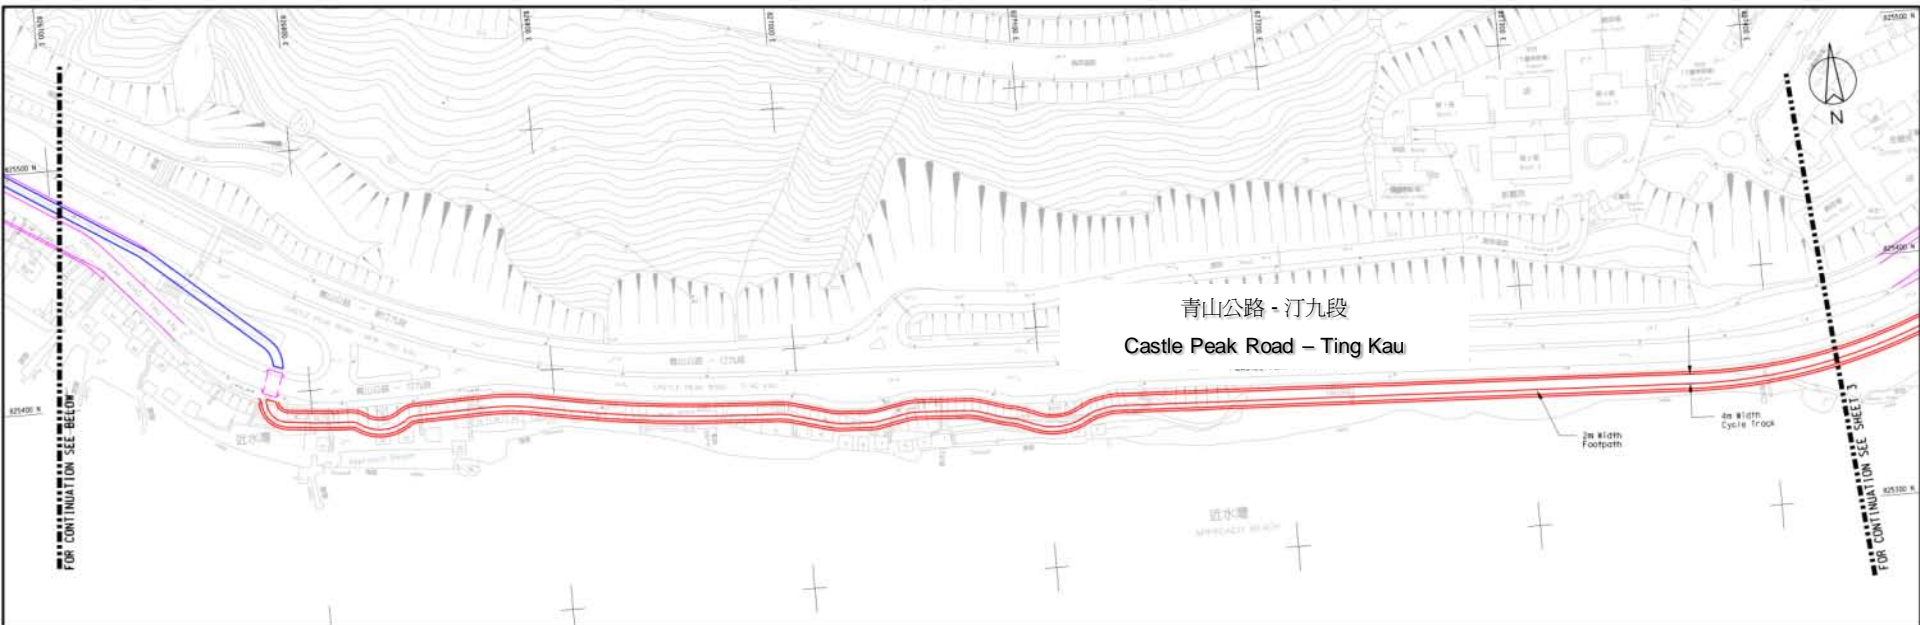

荃灣至屯門單車徑 – 前期工程 + 第一階段 (荃灣西至汀九段)

Cycle Track between Tsuen Wan and Tuen Mun – Advance Works

荃灣至屯門單車徑 - 前期工程

Cycle Track between Tsuen Wan and Tuen Mun – Advance Works

荃灣至屯門單車徑 - 前期工程

Cycle Track between Tsuen Wan and Tuen Mun – Advance Works + Stage 1 (Section from Tsuen Wan West to Ting Kau)

荃灣至屯門單車徑 - 前期工程 + 第一階段 (荃灣西至汀九段)

Cycle Track between Tsuen Wan and Tuen Mun – Stage 1

(Section from Tsuen Wan West to Ting Kau)

荃灣至屯門單車徑 – 第一階段 (荃灣西至汀九段)

Entry / Exit Hub at Hoi On Road 海安路 匯合中心

Public Toilet 洗手間