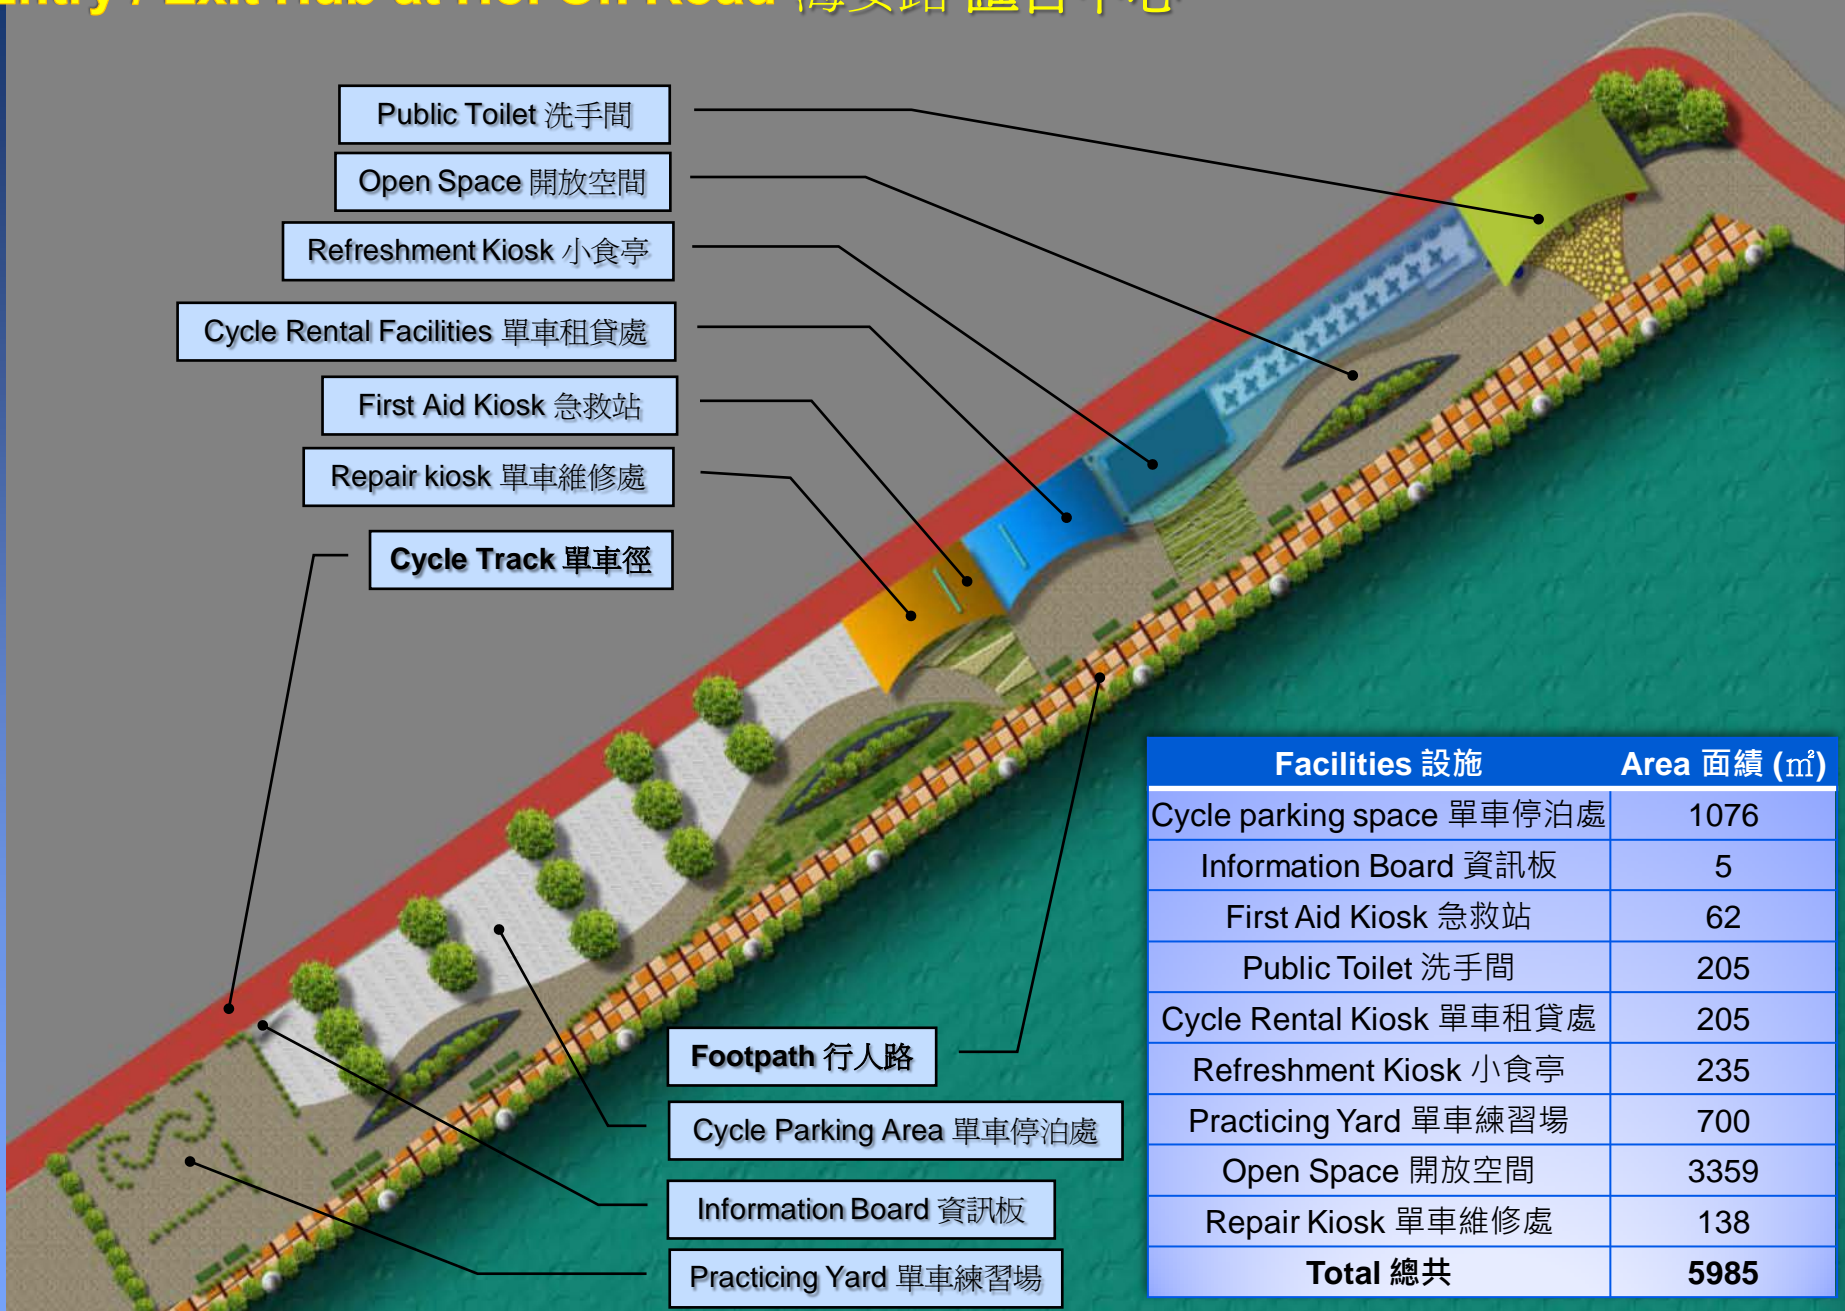

荃灣至屯門單車徑 - 前期工程 + 第一階段 (荃灣西至汀九段)

Cycle Track between Tsuen Wan and Tuen Mun – Stage 1

(Section from Tsuen Wan West to Ting Kau)

荃灣至屯門單車徑 – 第一階段 (荃灣西至汀九段)

Entry / Exit Hub at Hoi On Road 海安路 匯合中心

Public Toilet 洗手間

Open Space 開放空間

Refreshment Kiosk 小食亭

Cycle Rental Facilities 單車租賃處

First Aid Kiosk 急救站

Repair kiosk 單車維修處

Cycle Track 單車徑

Footpath 行人路

Cycle Parking Area 單車停泊處

Information Board 資訊板

Practicing Yard 單車練習場

Facilities 設施	Area 面積 (m ²)
Cycle parking space 單車停泊處	1076
Information Board 資訊板	5
First Aid Kiosk 急救站	62
Public Toilet 洗手間	205
Cycle Rental Kiosk 單車租賃處	205
Refreshment Kiosk 小食亭	235
Practicing Yard 單車練習場	700
Open Space 開放空間	3359
Repair Kiosk 單車維修處	138
Total 總共	5985