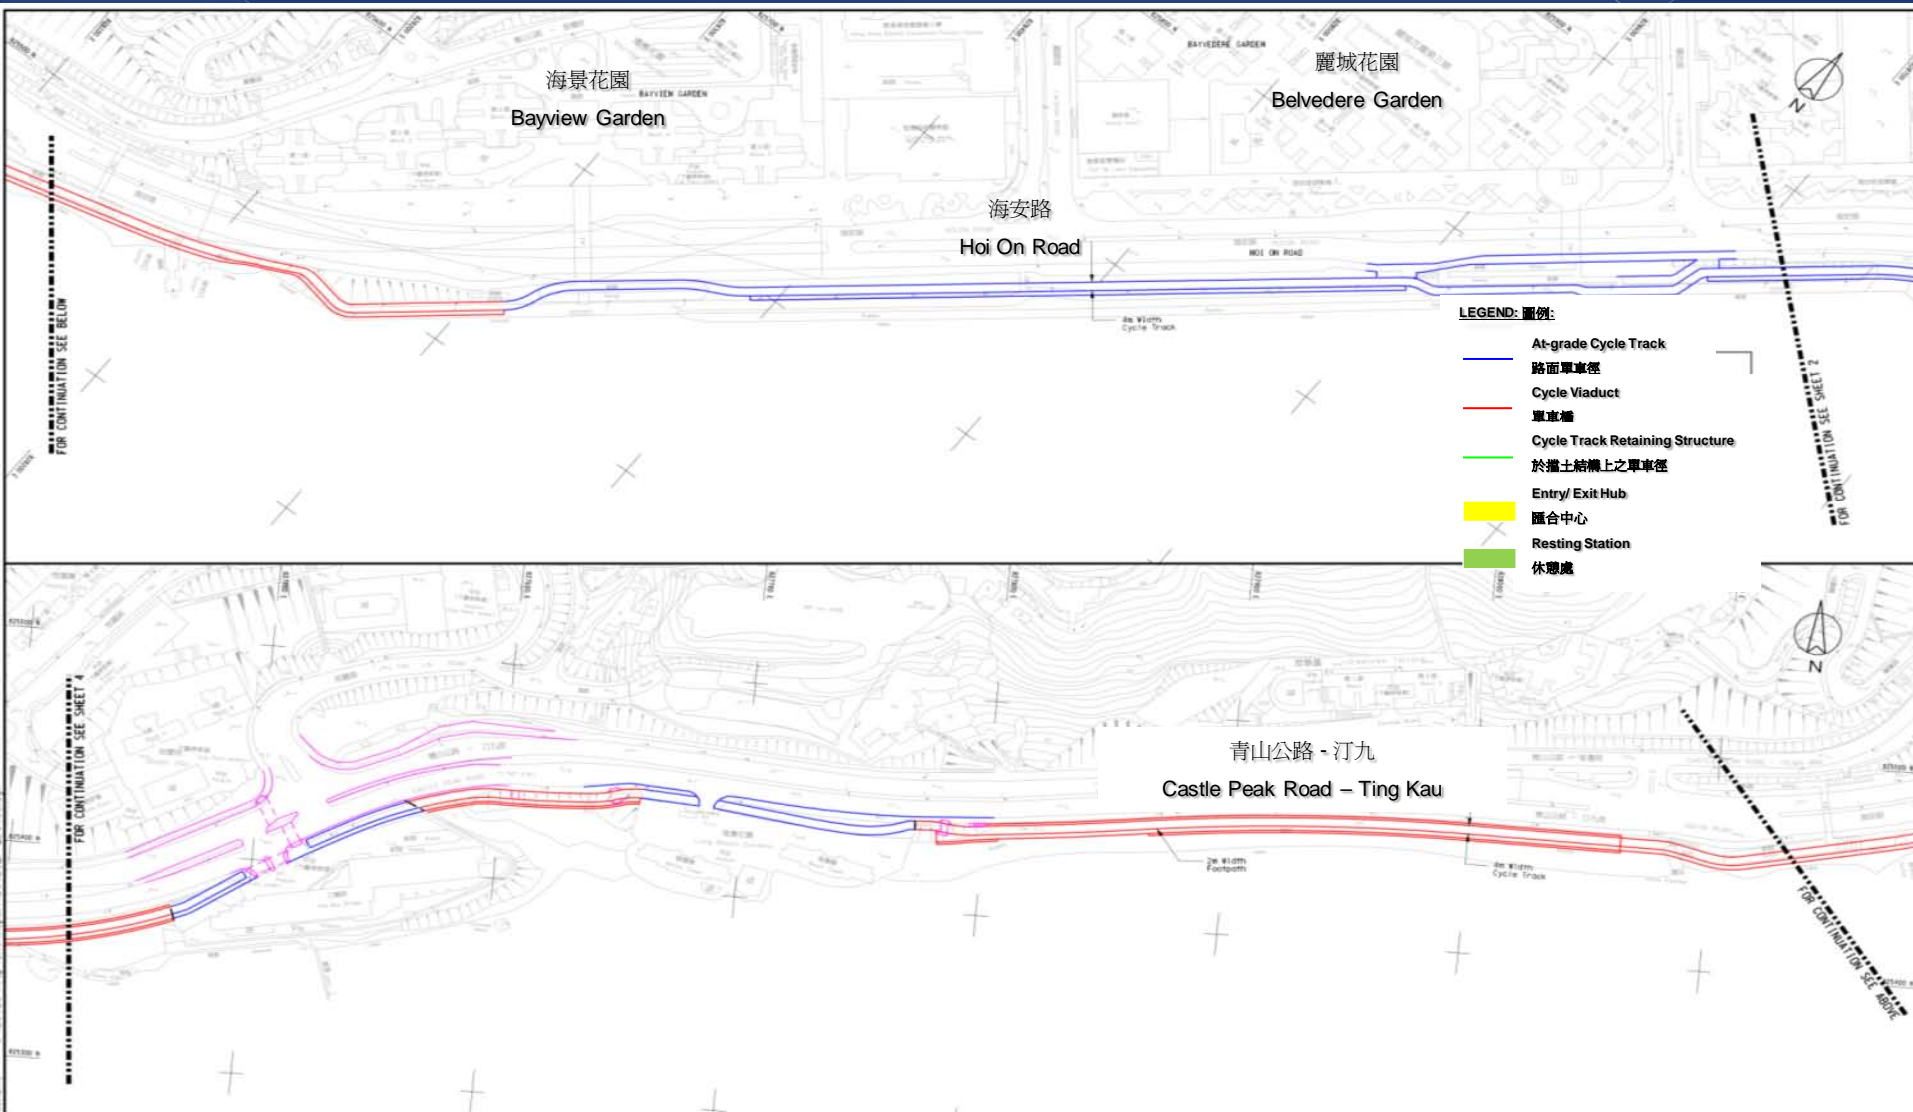

荃灣至屯門單車徑 – 前期工程 + 第一階段 (荃灣西至汀九段)

Cycle Track between Tsuen Wan and Tuen Mun – Advance Works

荃灣至屯門單車徑 - 前期工程

Cycle Track between Tsuen Wan and Tuen Mun – Advance Works

荃灣至屯門單車徑 - 前期工程

Cycle Track between Tsuen Wan and Tuen Mun – Advance Works + Stage 1 (Section from Tsuen Wan West to Ting Kau)

荃灣至屯門單車徑 - 前期工程 + 第一階段 (荃灣西至汀九段)

Cycle Track between Tsuen Wan and Tuen Mun – Stage 1

(Section from Tsuen Wan West to Ting Kau)

荃灣至屯門單車徑 – 第一階段 (荃灣西至汀九段)

Entry / Exit Hub at Hoi On Road 海安路 匯合中心

Public Toilet 洗手間