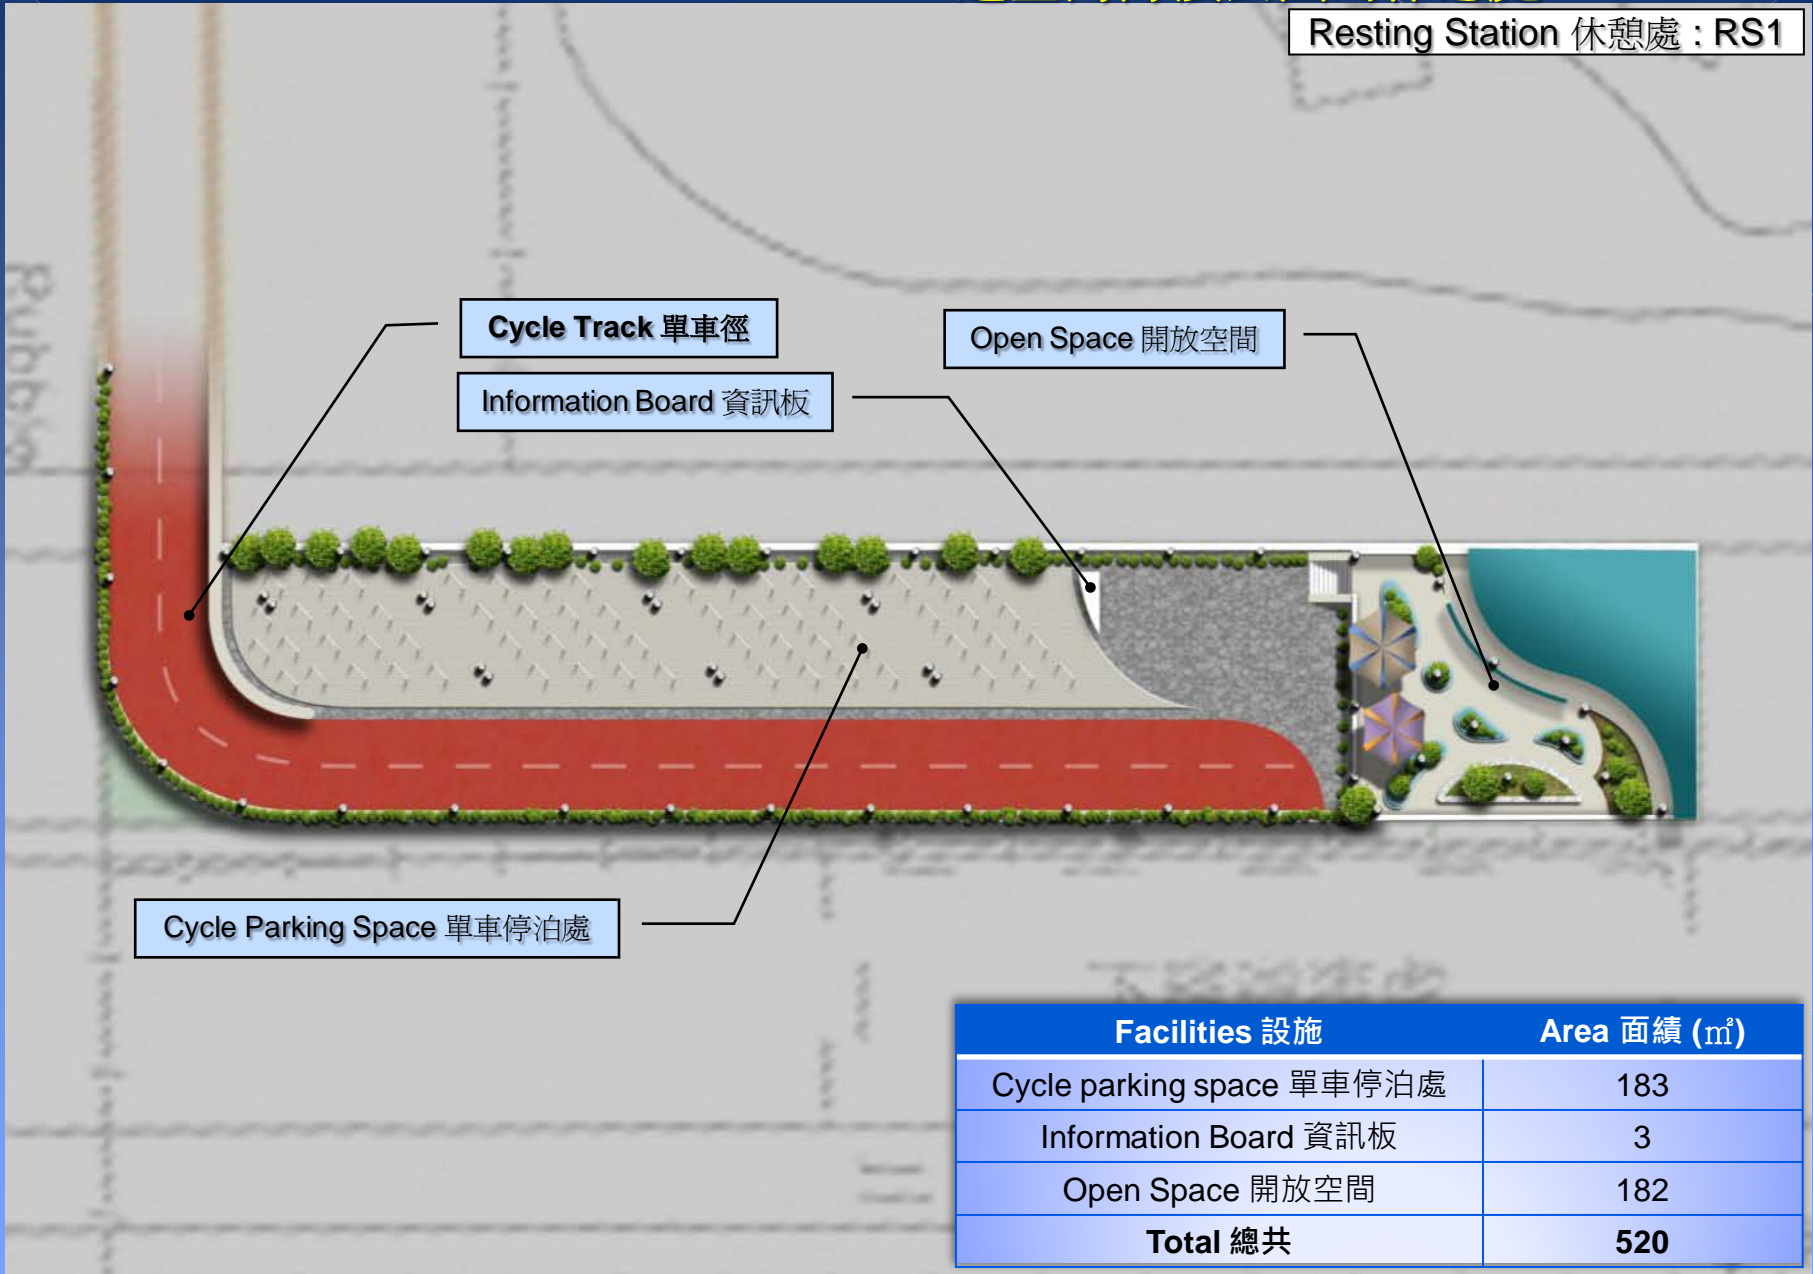

Resting Station (near Tsuen Wan Riviera Park) 近荃灣海濱公園的休憩處

Resting Station 休憩處 : RS1