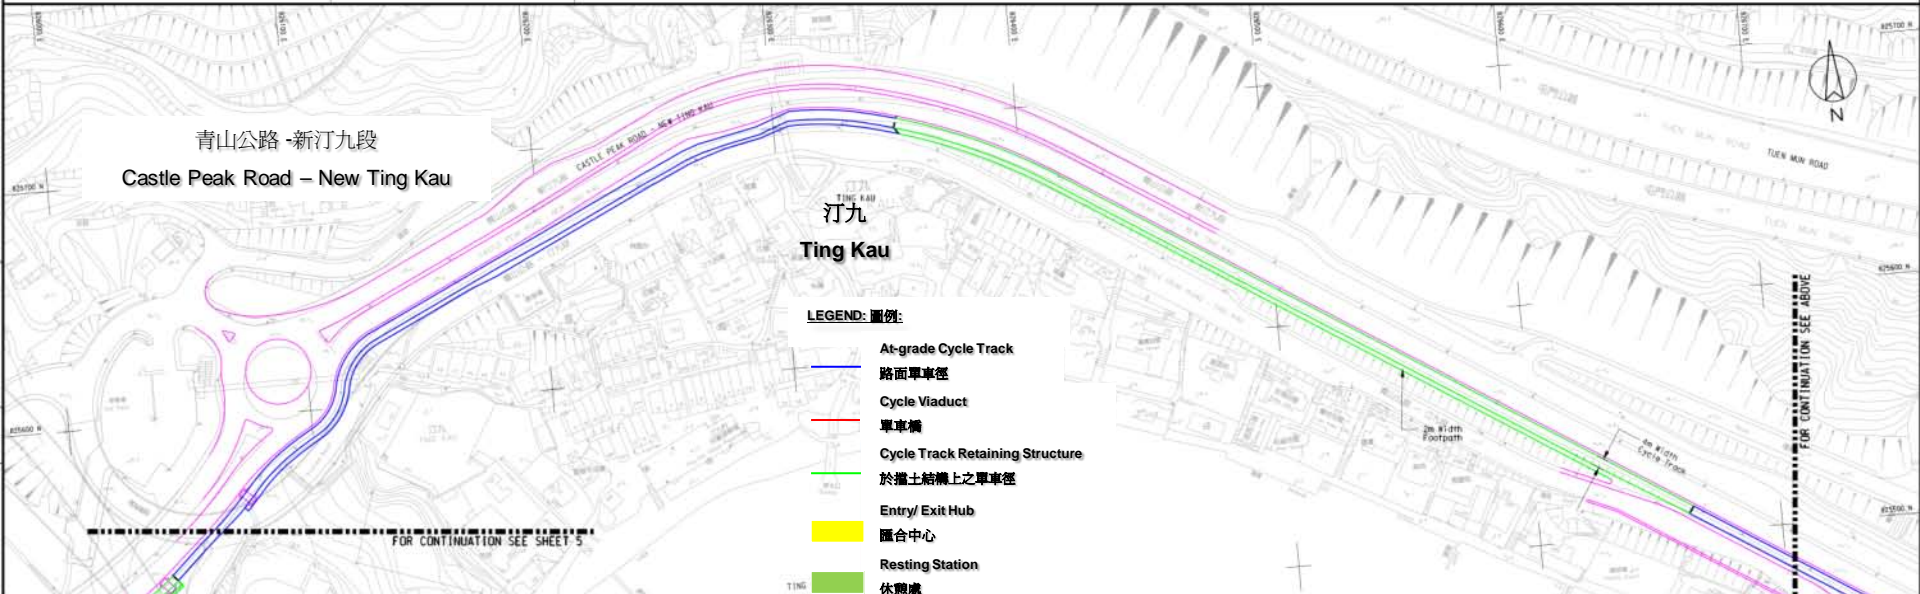

荃灣至屯門單車徑 – 前期工程 + 第一階段 (荃灣西至汀九段)

Cycle Track between Tsuen Wan and Tuen Mun – Advance Works

荃灣至屯門單車徑 - 前期工程

Cycle Track between Tsuen Wan and Tuen Mun – Advance Works

荃灣至屯門單車徑 - 前期工程

Cycle Track between Tsuen Wan and Tuen Mun – Advance Works + Stage 1 (Section from Tsuen Wan West to Ting Kau)

荃灣至屯門單車徑 - 前期工程 + 第一階段 (荃灣西至汀九段)

Cycle Track between Tsuen Wan and Tuen Mun – Stage 1

(Section from Tsuen Wan West to Ting Kau)

荃灣至屯門單車徑 – 第一階段 (荃灣西至汀九段)

Entry / Exit Hub at Hoi On Road 海安路 匯合中心

Public Toilet 洗手間