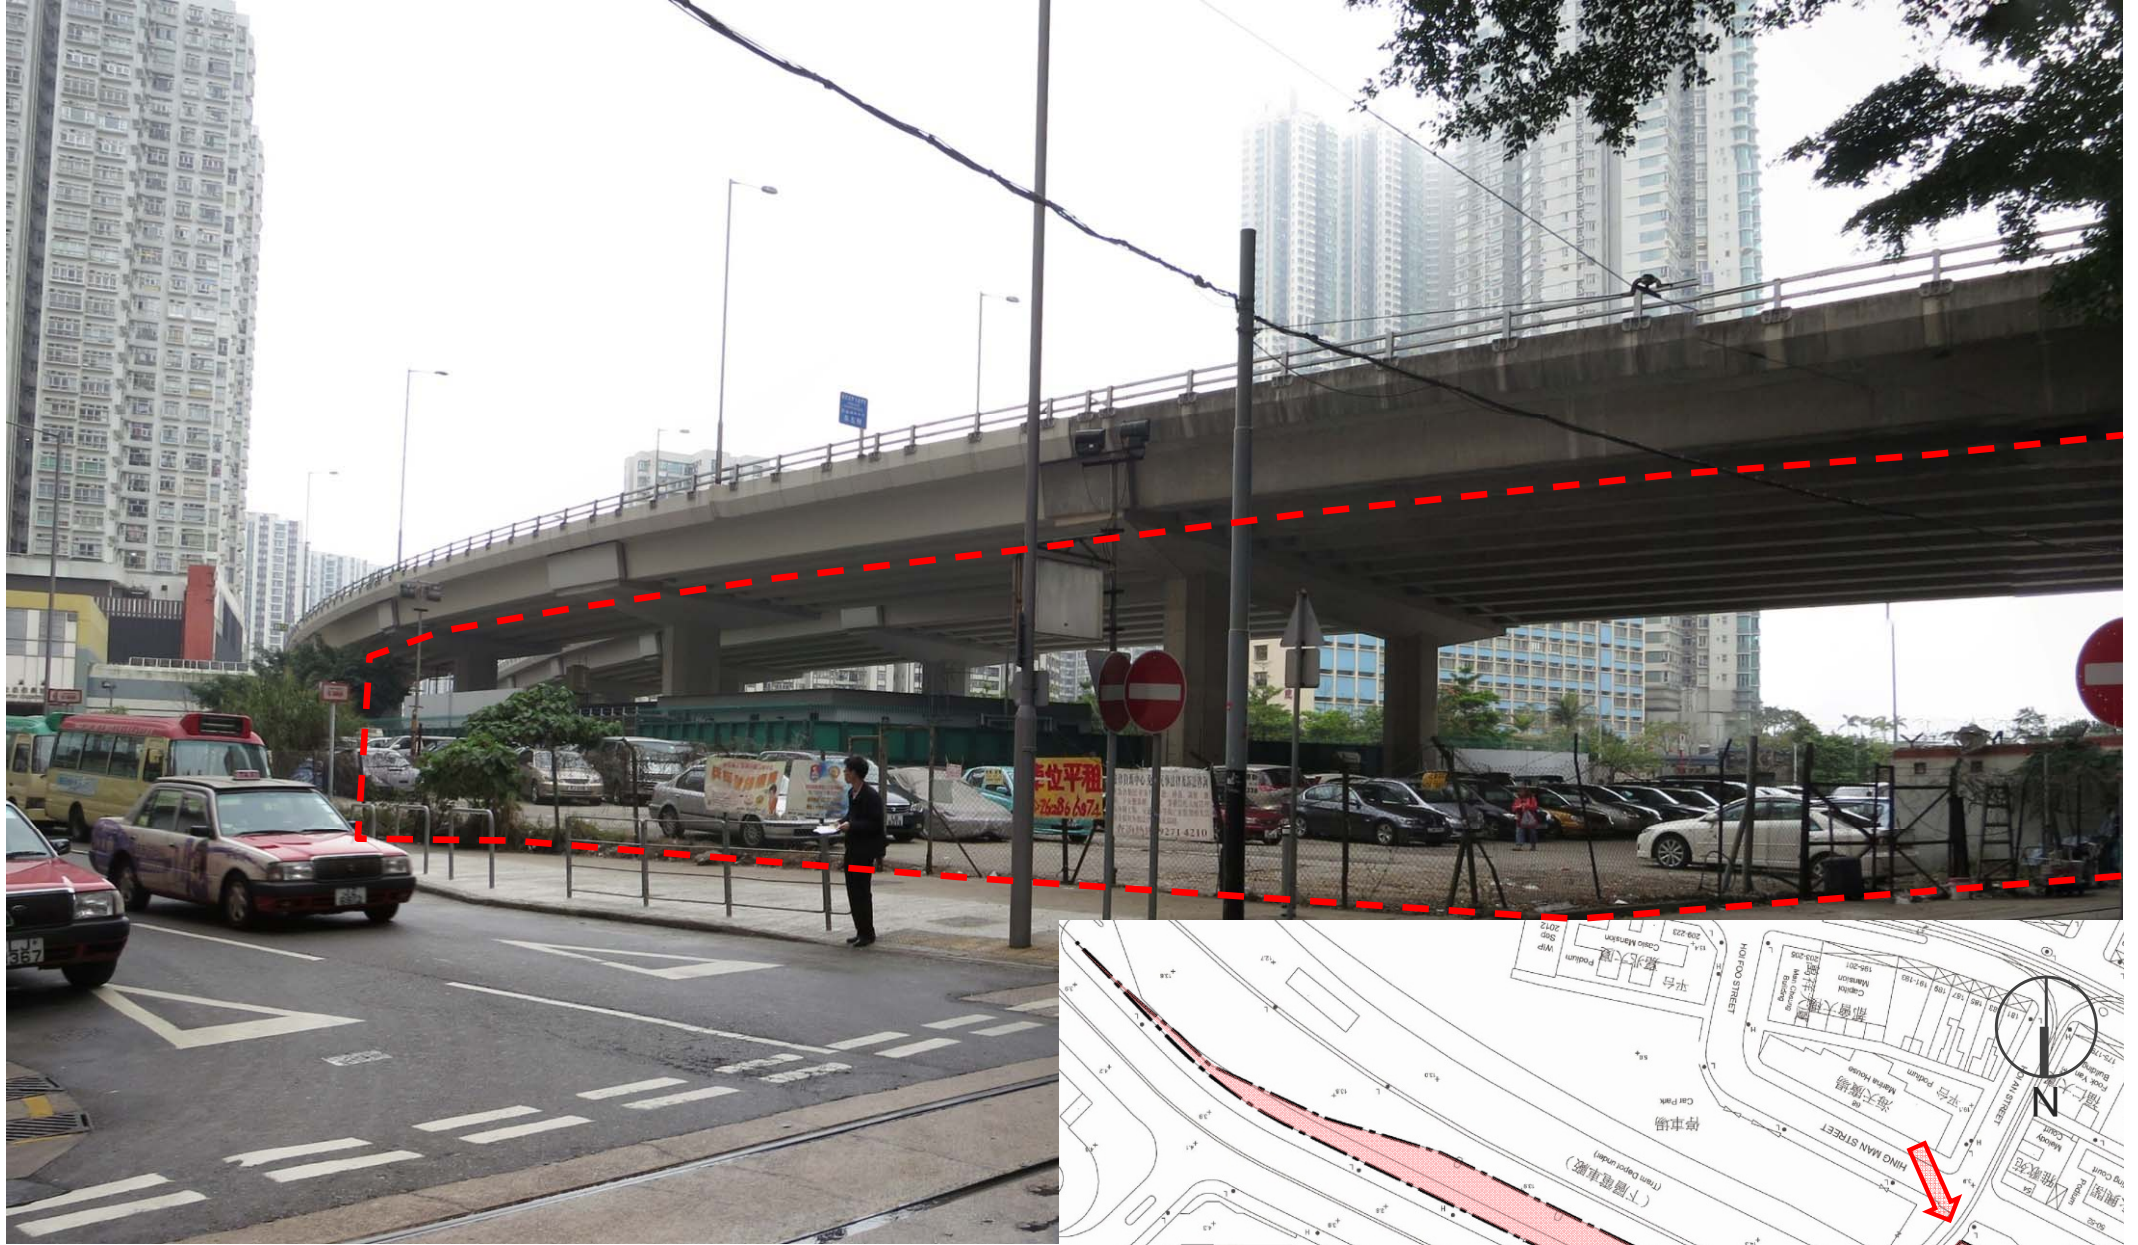

Design Ideas
設計概念

Vertical Green Wall 垂直綠化

Design Proposal

設計方案

SITE CONTEXT 周邊環境地貌

Site View From Aldrich Bay Park
從愛秩序灣公園望向工地

Site Photo 工地照片

Site View From Hing Man Street
從興民街望向工地