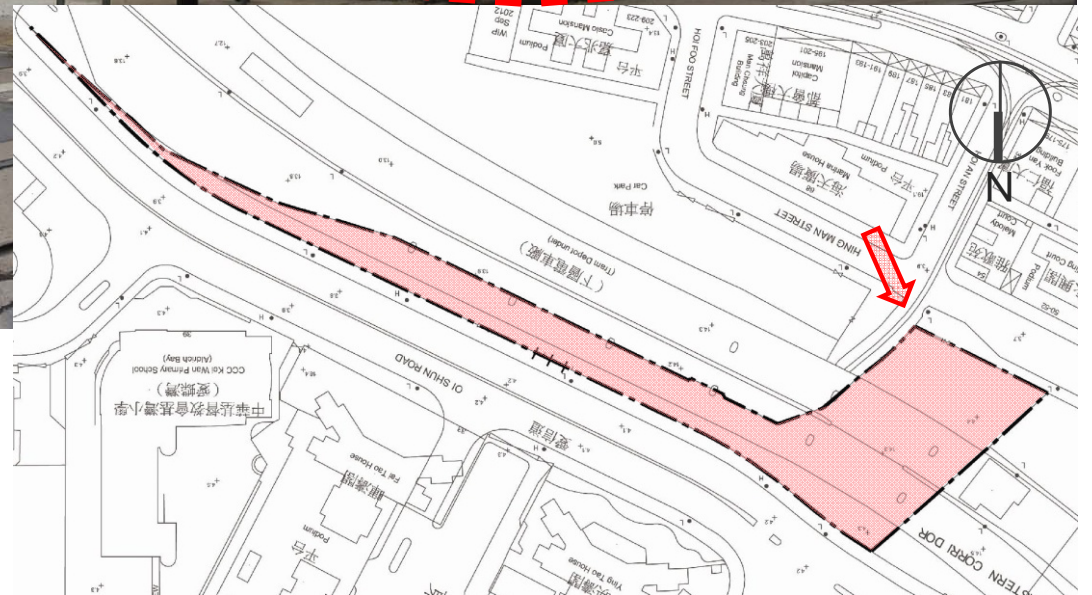

Design Ideas
設計概念

Vertical Green Wall 垂直綠化

Design Proposal

設計方案

SITE CONTEXT 周邊環境地貌

Site View From Aldrich Bay Park
從愛秩序灣公園望向工地

Site Photo 工地照片

Site View From Hing Man Street
從興民街望向工地

Site Photo 工地照片

Site 工地

Non-buildable Area – WSD, DSD and Towngas Reserve
 非可建範圍 - 水務、渠務和煤氣管保留用地

Proposed Run-in/out for Service Vehicles
建議車輛出入口

Proposed Pedestrian Access
– Connection of Old and New District
建議行人入口增強
舊與新區域之連繫