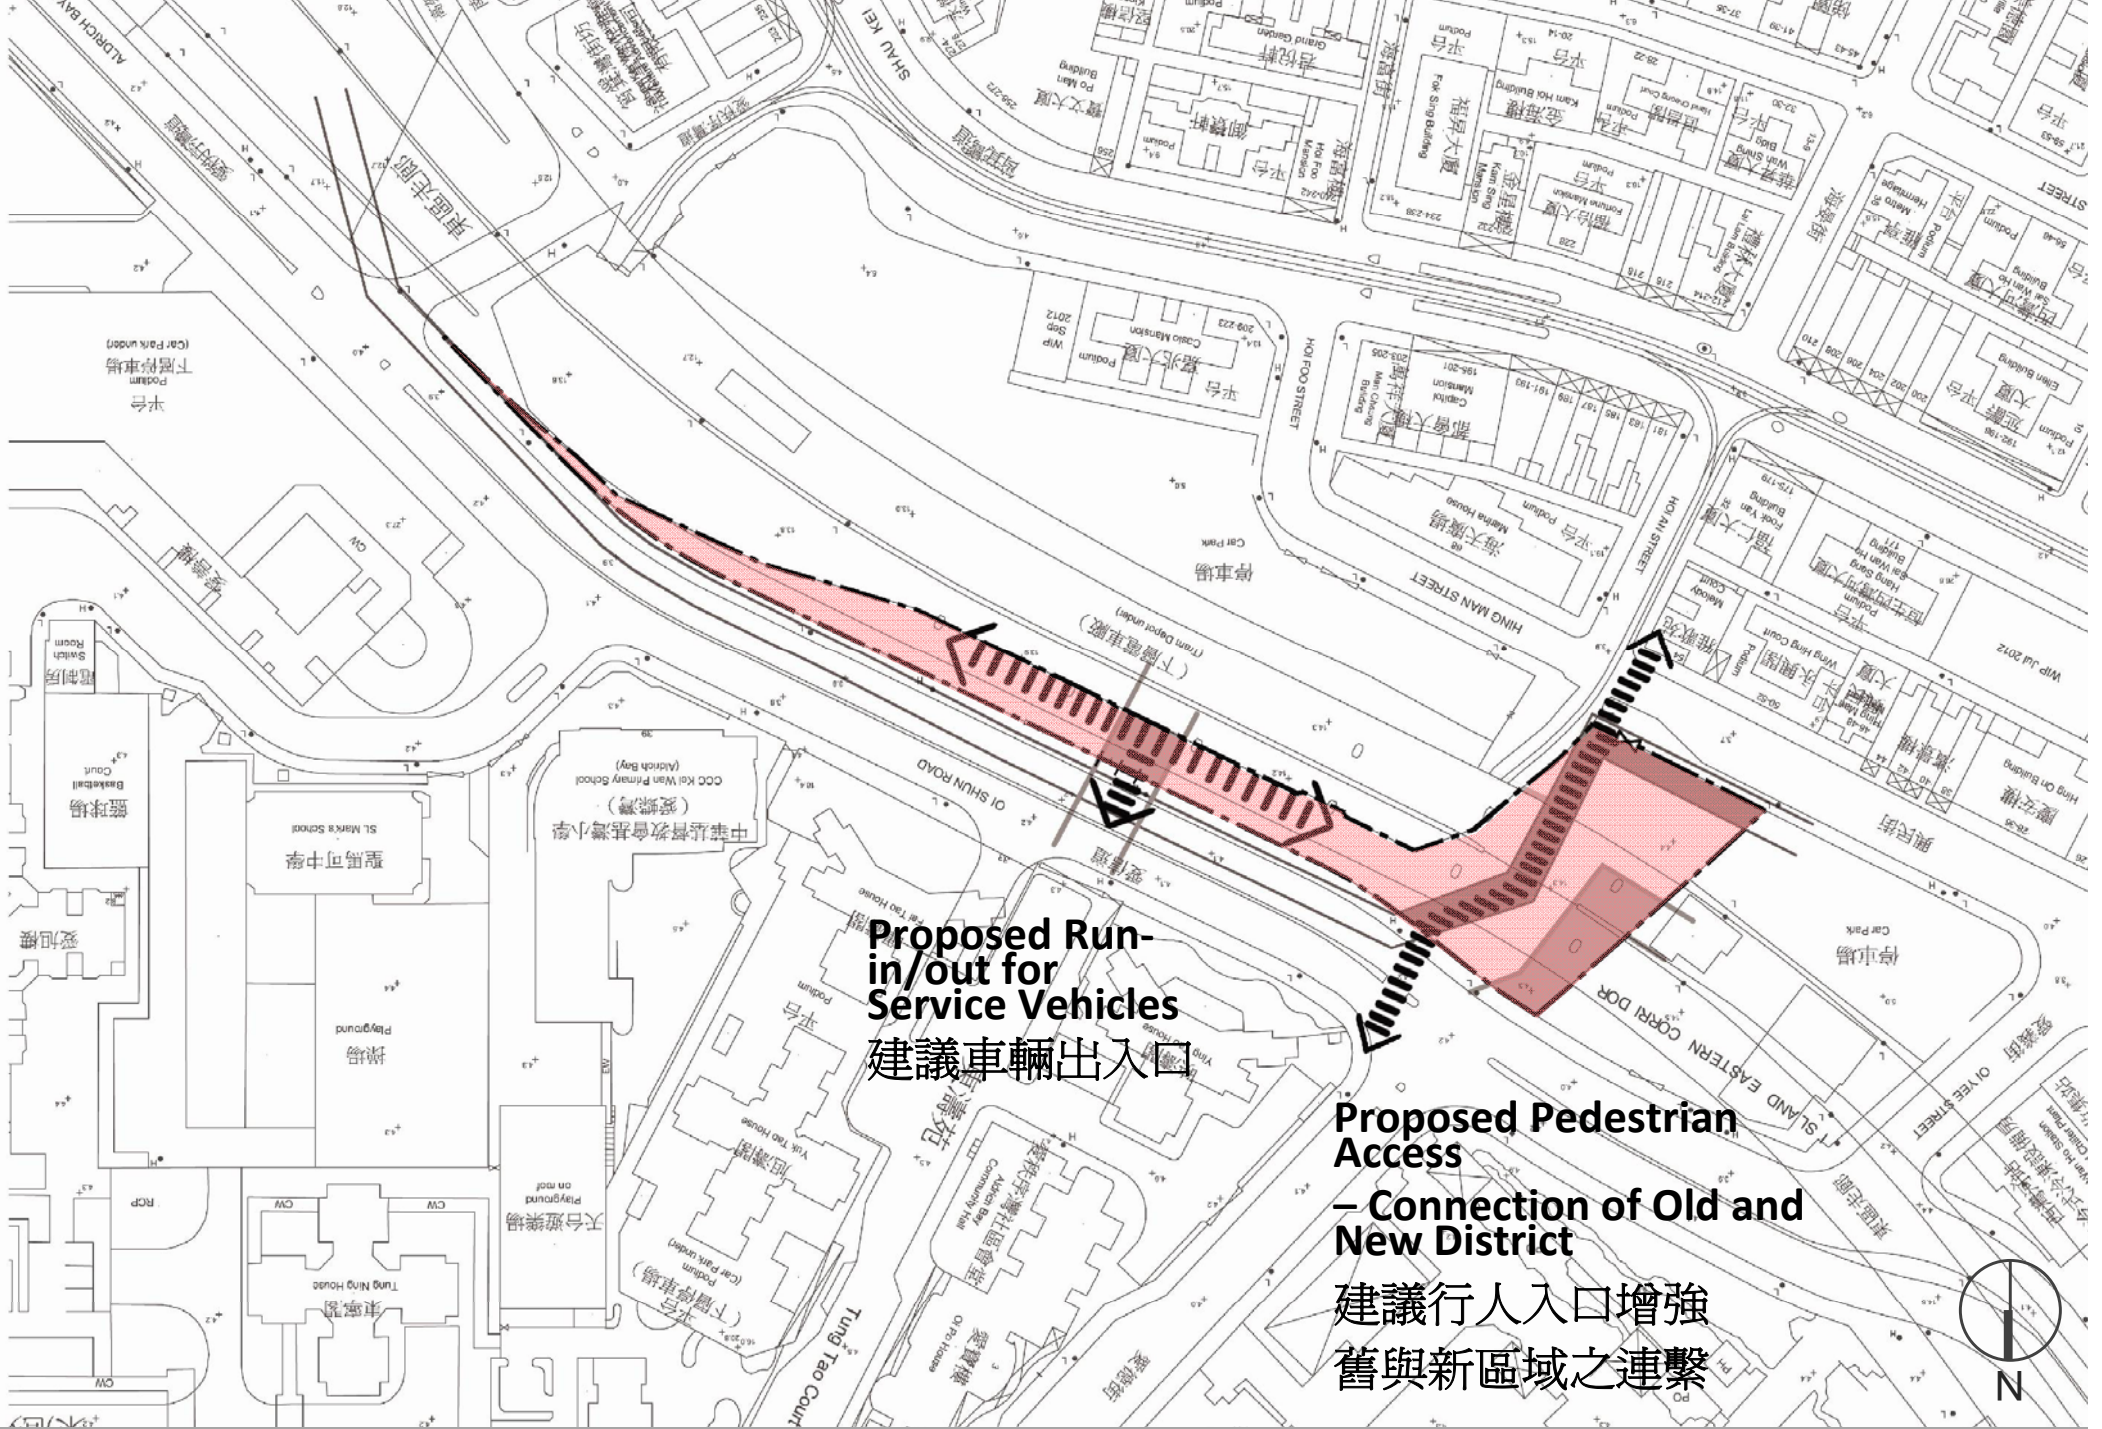

Design Ideas
設計概念

Vertical Green Wall 垂直綠化

Design Proposal

設計方案

SITE CONTEXT 周邊環境地貌

Site View From Aldrich Bay Park
從愛秩序灣公園望向工地

Site Photo 工地照片

Site View From Hing Man Street
從興民街望向工地

Site Photo 工地照片

Site 工地

Non-buildable Area – WSD, DSD and Towngas Reserve
 非可建範圍 - 水務、渠務和煤氣管保留用地

Proposed Run-in/out for Service Vehicles
建議車輛出入口

Proposed Pedestrian Access
– Connection of Old and New District
建議行人入口增強
舊與新區域之連繫