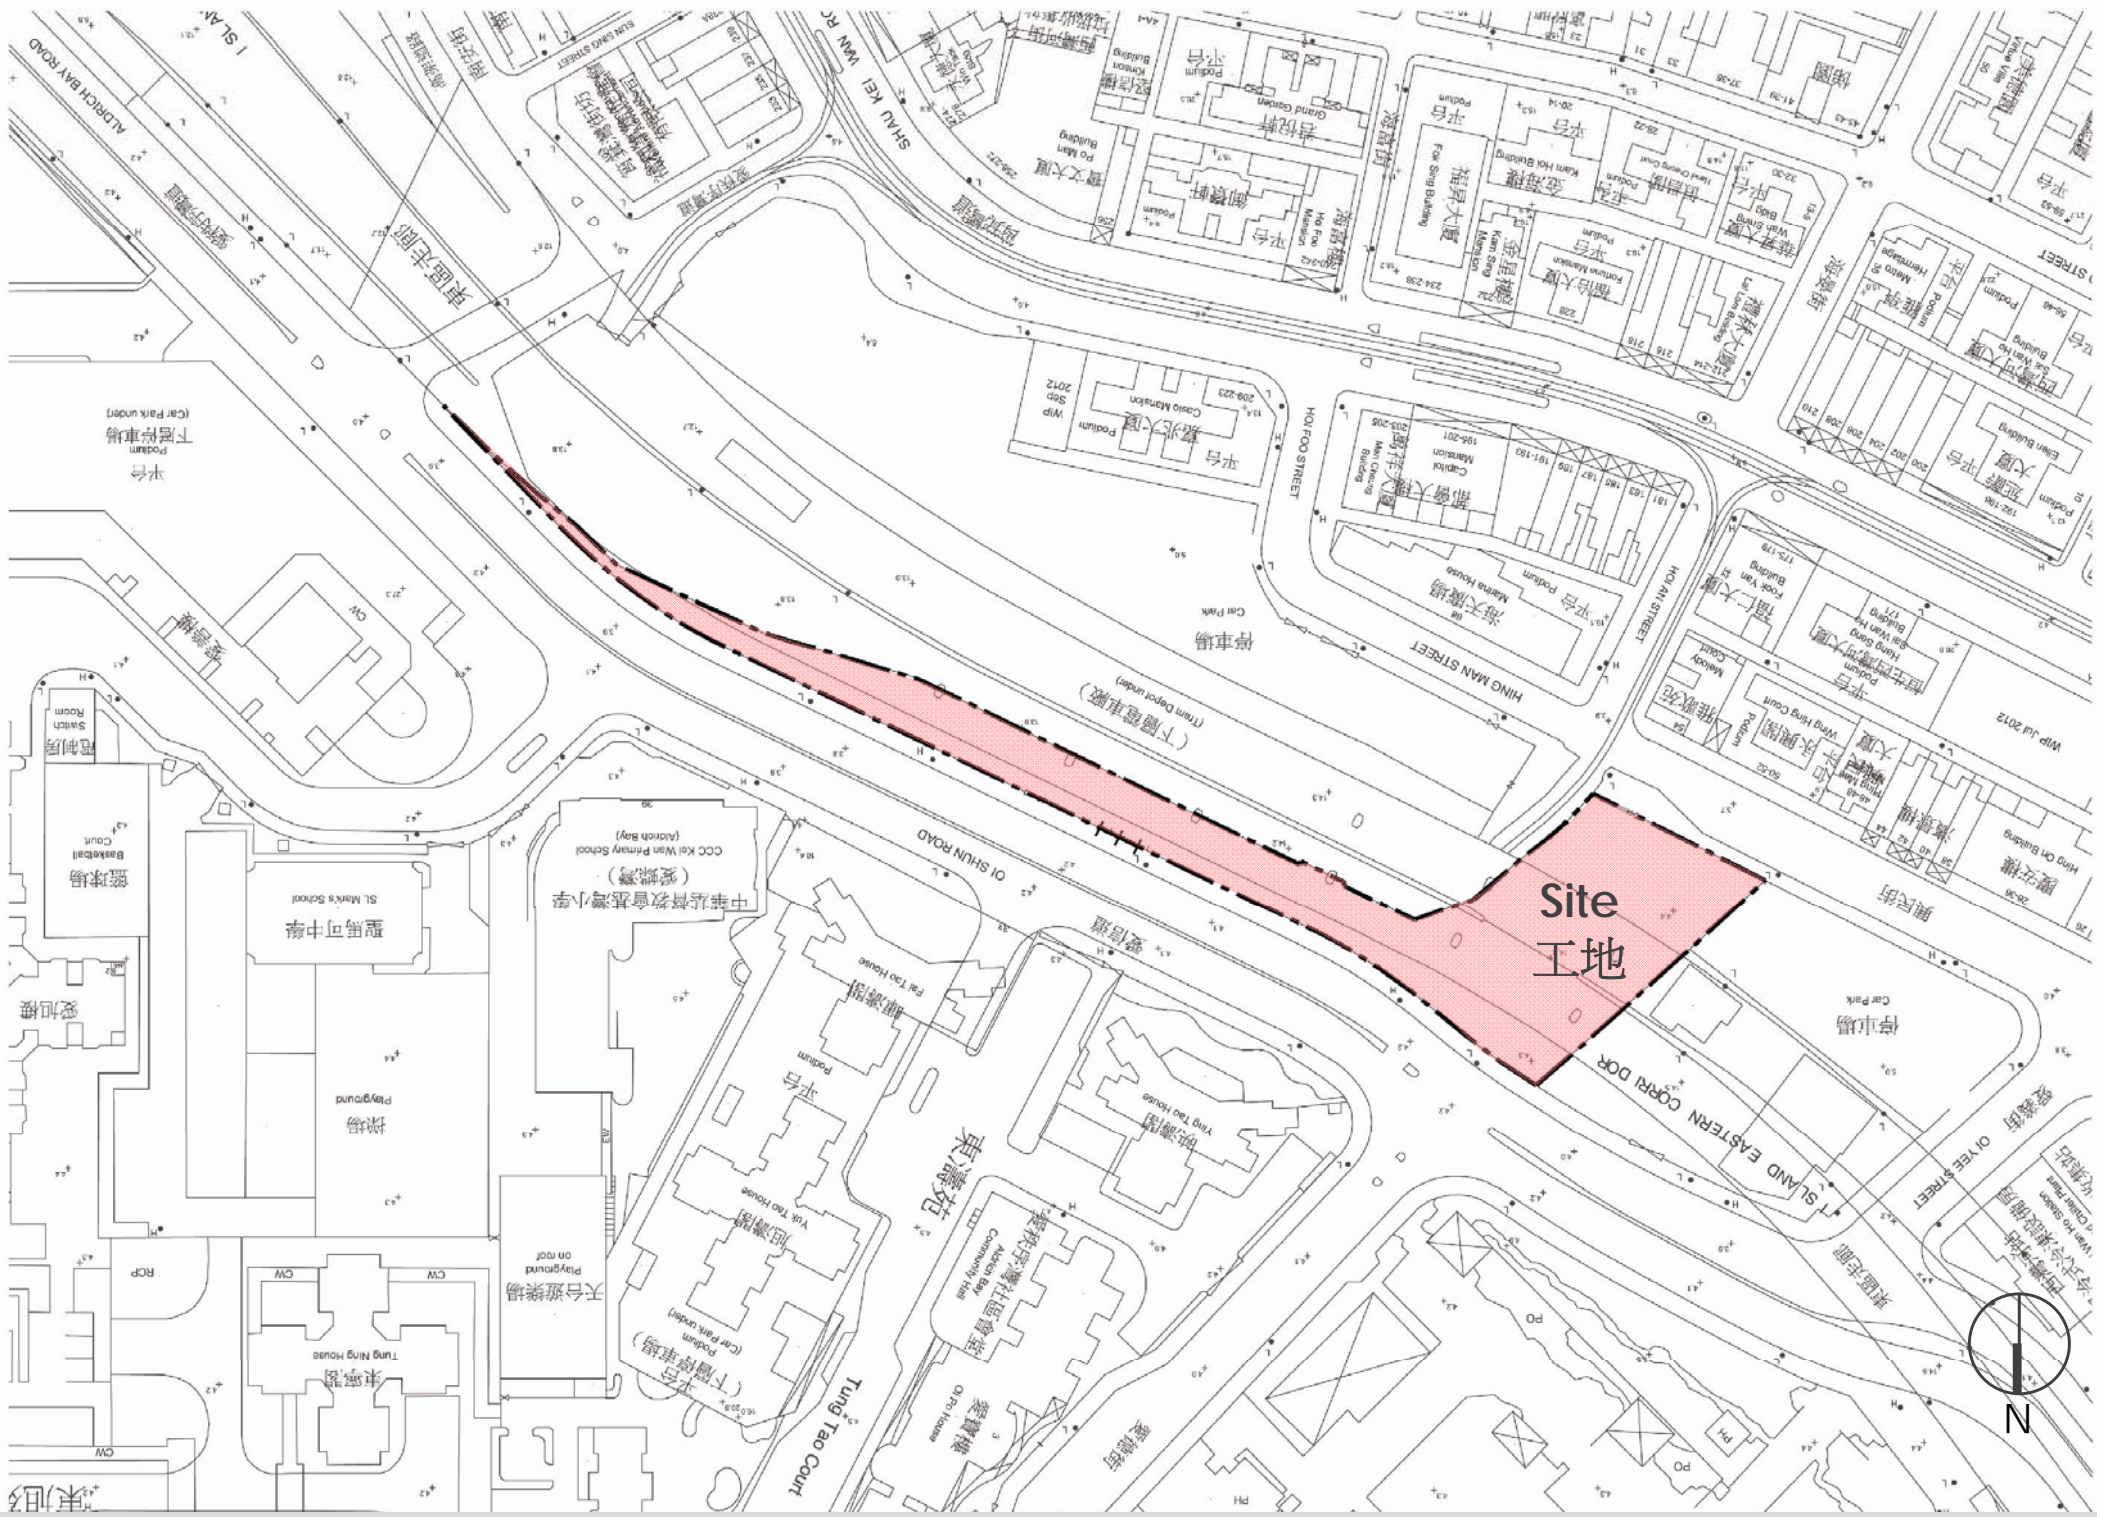

Site View From Hing Man Street
從興民街望向工地

Site Photo 工地照片