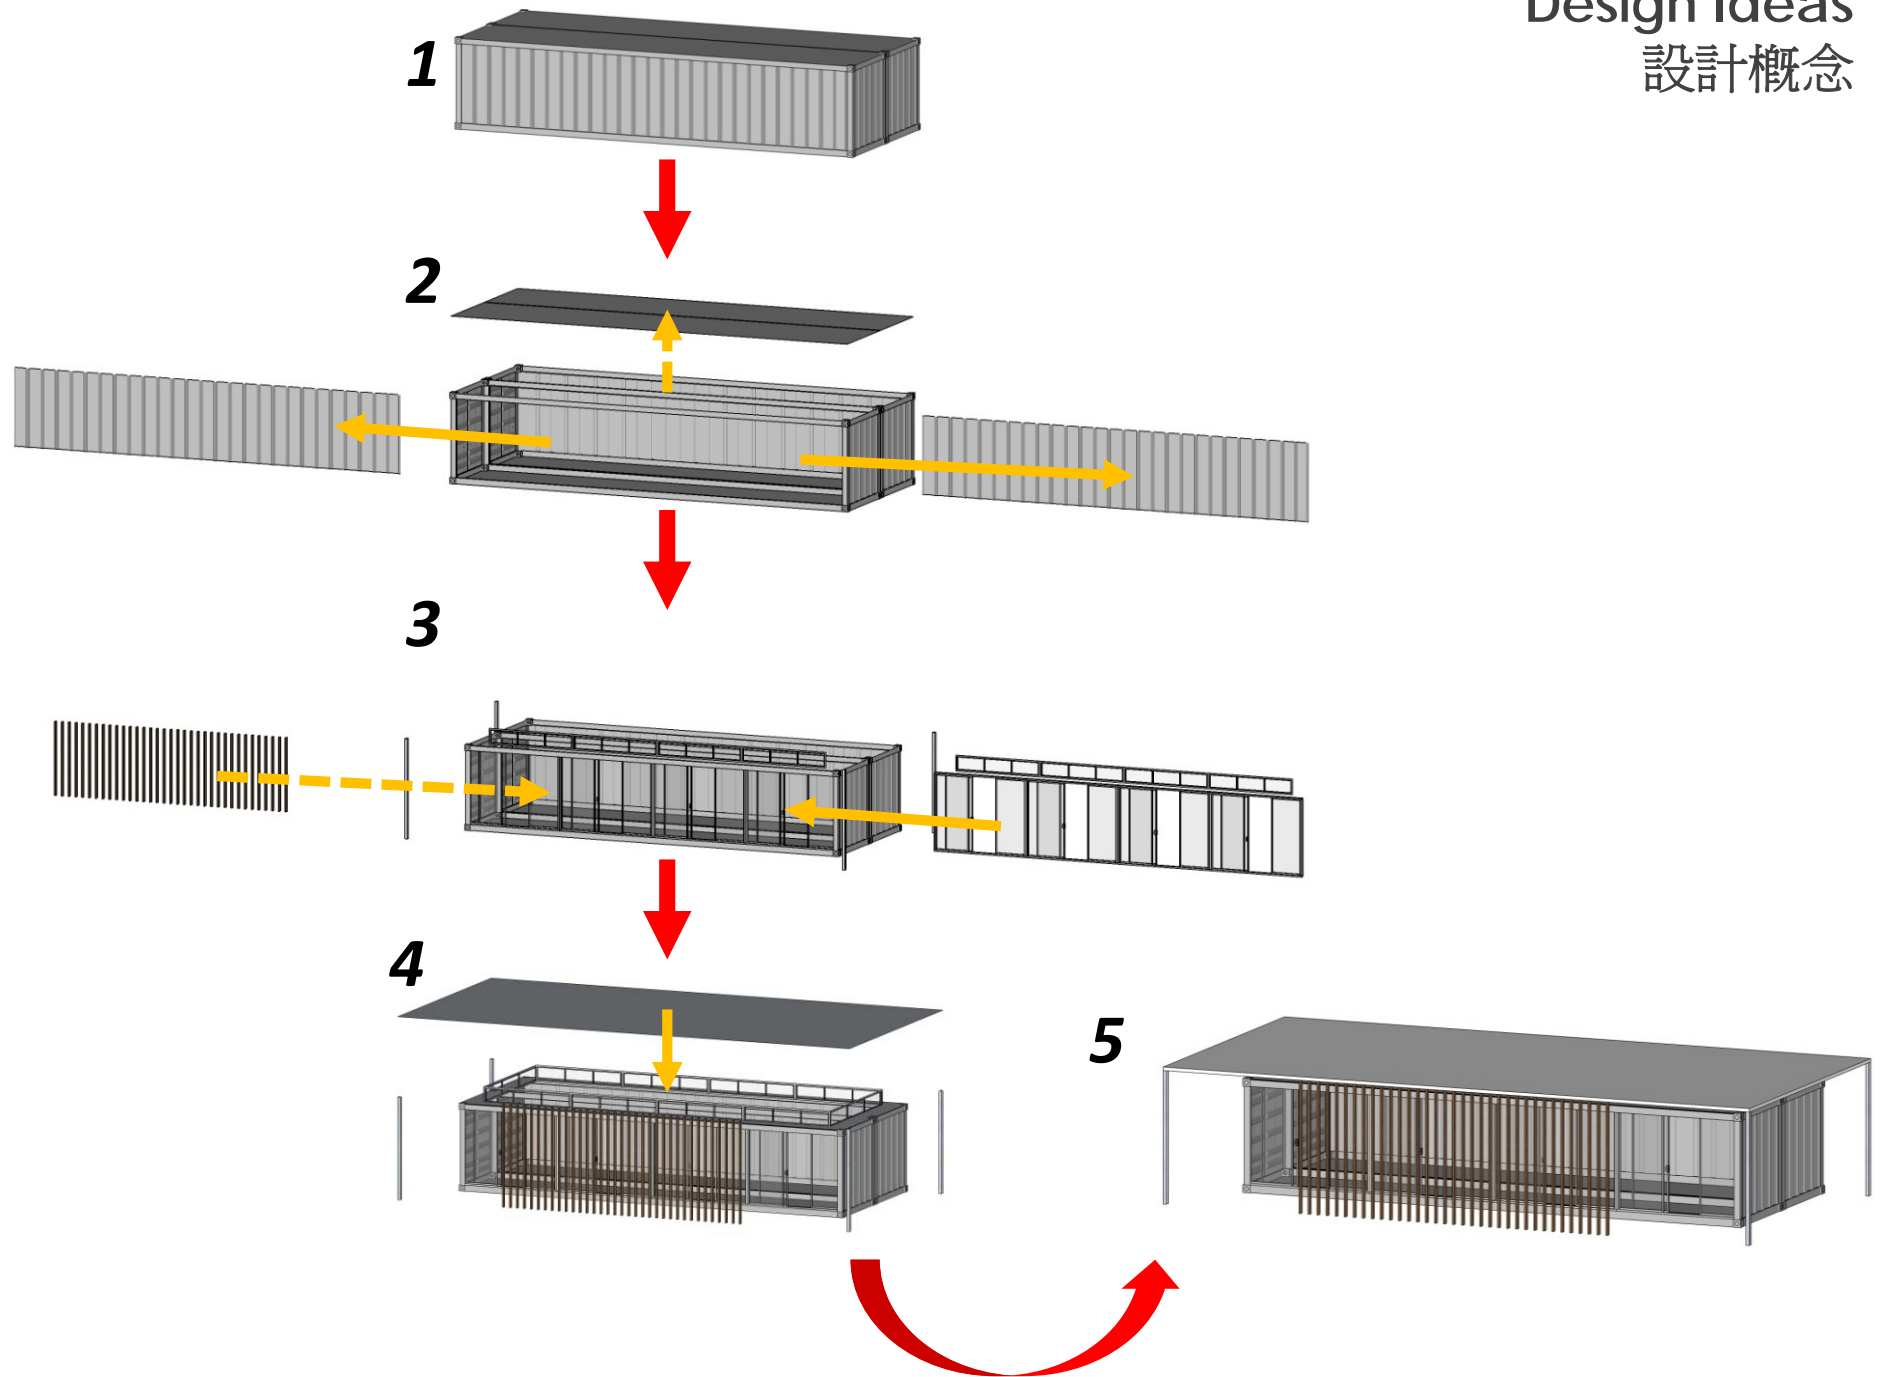

Design Ideas
設計概念

Vertical Green Wall 垂直綠化

Design Proposal

設計方案

SITE CONTEXT 周邊環境地貌

Site View From Aldrich Bay Park
從愛秩序灣公園望向工地

Site Photo 工地照片

Site View From Hing Man Street
從興民街望向工地