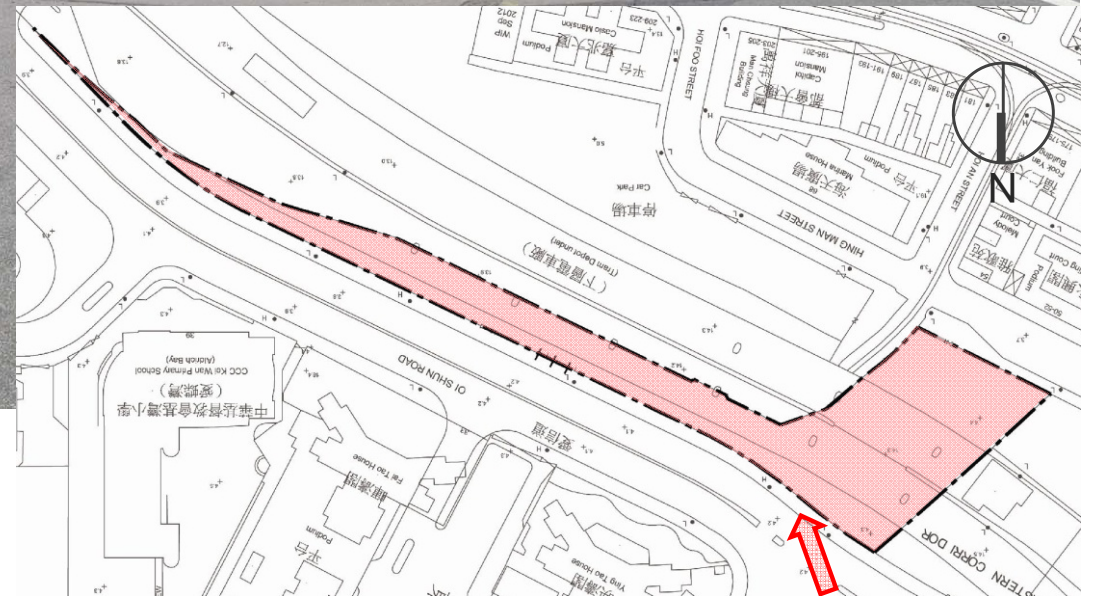

Design Ideas
設計概念

Vertical Green Wall 垂直綠化

Design Proposal

設計方案

SITE CONTEXT 周邊環境地貌

Site View From Aldrich Bay Park
從愛秩序灣公園望向工地

Site Photo 工地照片

Site View From Hing Man Street
從興民街望向工地

Site Photo 工地照片

Site 工地

Non-buildable Area – WSD, DSD and Towngas Reserve
 非可建範圍 - 水務、渠務和煤氣管保留用地

Proposed Run-in/out for Service Vehicles
建議車輛出入口

Proposed Pedestrian Access
– Connection of Old and New District
建議行人入口增強
舊與新區域之連繫